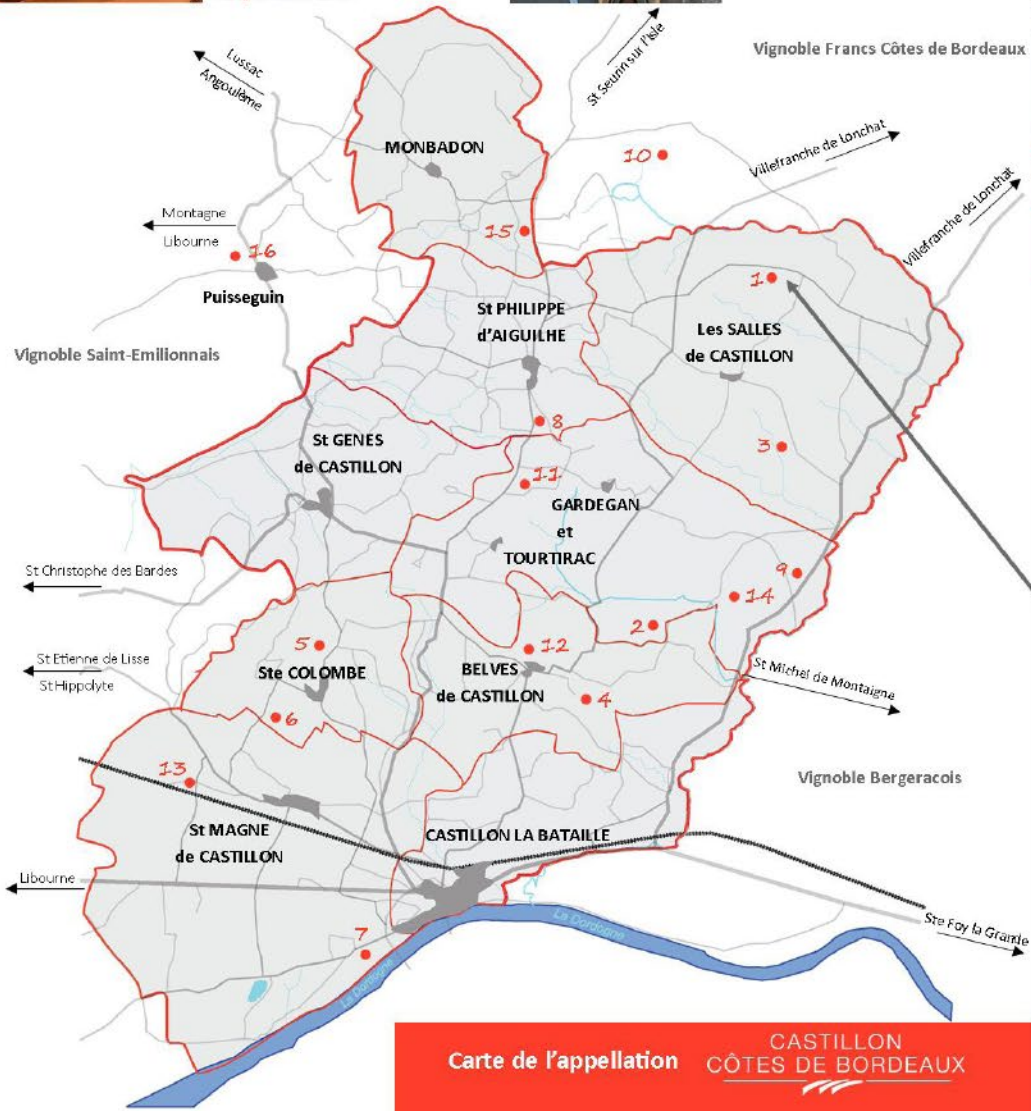

8. Château Lamartine
EARL Gourraud
1 La Nauze
33350 Saint Philippe d'Aiguilhe
Tél. : 05 57 40 60 46
Mail : chateaulamartine@orange.fr

9. Château Lapeyronie
Jean Frédéric Lapeyronie
9 Zélatte
33350 Gardégan et Tourtirac
Tél. : 05 57 40 19 27
Mail : chateaulapeyronie@hotmail.fr
Trio musical

10. Château Les Moulins de Coussillon
Bernadette Arbo
Godard
33570 Francs
Tél. : 05 57 40 65 77
Mail : earl.arbo@wanadoo.fr

11. Château de Pitray
SC de la Frérie
33350 Gardégan
Tél. : 05 57 40 63 35
Mail : contact@chateau-pitray.com

12. Château des Rochers
Patricia Aroldi et Lillian Gassiot
Le Bourg - 33350 Belvès de Castillon
Tél. : 05 57 47 96 20
Mail : ch.des.rochers@wanadoo.fr
Présentation de voitures américaines et dégustation de Champagne

13. Château Roque Le Mayne
SCEA Vignobles Meynard
10 avenue de la Bourrée
33350 Saint Magne de Castillon
Tél. : 05 57 40 17 32
Mail : vignobles-meynard@wanadoo.fr
Exposition de photographies

14. Château La Rose Poncet
GFA de Pey Oriol
Peyoriolle
33350 Gardégan
Tél. : 05 57 40 25 99
Mail : peyoriol@orange.fr
Vide grenier, dégustation et vente de bière « Entre-Deux-Bière »

15. Château Terrasson
EARL Christophe et Marie-Jo Lavau
3 Terrasson
33570 Puisseguin
Tél. : 05 57 40 59 13
Mail : contact@chateau-terrasson.com

16. Clos Védélago
Jean-Paul Védélago
10 route de Saint Emilion
33570 Puisseguin
Tél. : 05 57 74 16 75
Mail : clos.vedelago@orange.fr
Balades en quad dans les vignes

Pour se repérer...